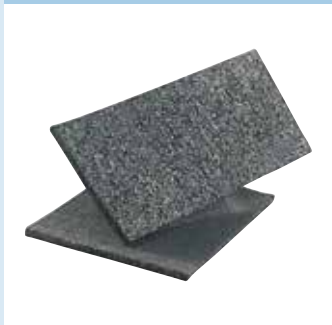

37.221/1G

Material: Grey
Size: 1.000 x 10.000 x 3 mm

38.14124 *

Anti slip plade. Gummigranulat.
Anti slip plate. Rubber granules.
8 x 100 x 200 mm
Min. order: 300

38.14572 *

Anti slip plade. Gummigranulat.
Anti slip plate. Rubber granules.
8 x 500 x 5000 mm
Min. order: 5 m