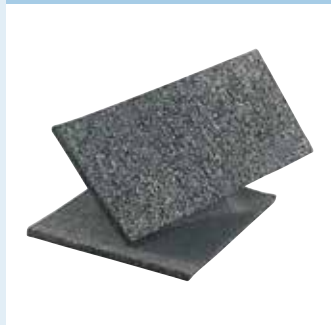

37.221/1G

Material: Grey
Size: 1.000 x 10.000 x 3 mm

38.14124 *

Anti slip plade. Gummigranulat.
Anti slip plate. Rubber granules.
8 x 100 x 200 mm
Min. order: 300

38.14572 *

Anti slip plade. Gummigranulat.
Anti slip plate. Rubber granules.
8 x 500 x 5000 mm
Min. order: 5 m