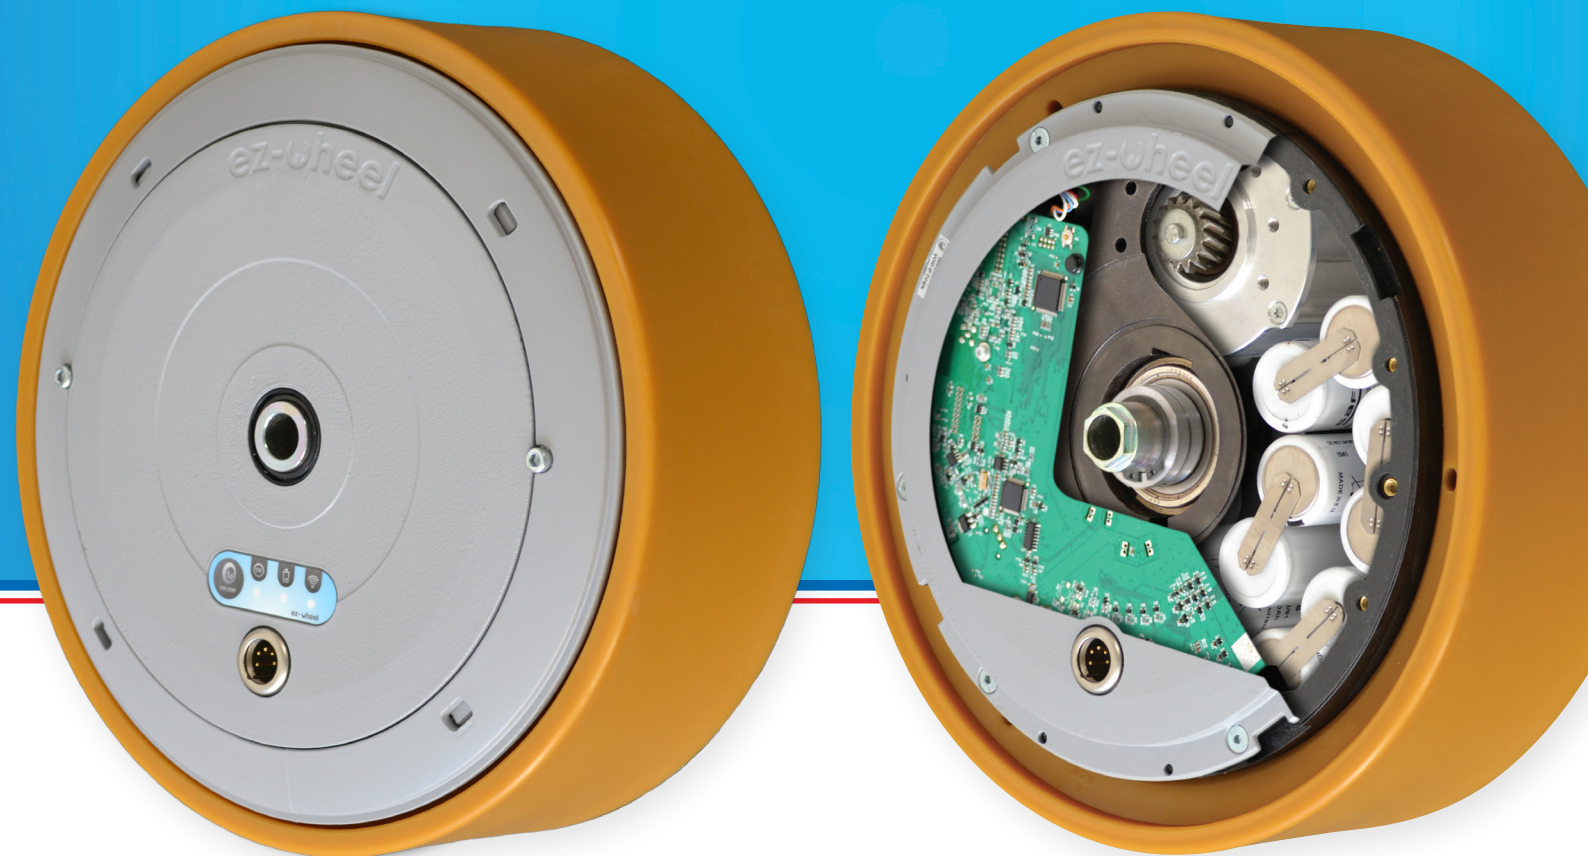

ez-wheel Kampagne

BIBUS SINDBY
SUPPORTING YOUR SUCCESS

Mini joystick

80.EZAARMINI

Tovejs minijoystick med en enkelt akse.

Passer til:

- ez-Box ezR44IN/W (til at styre trådløse hjul)
- Serie 160 (direkte tilslutning til hjulet)

80.ezCYC-U

- Passer til serie 300 og 10''
- Bruges sammen med 80.EZRTH/W

251,- ekskl. moms

313,75,- inkl. moms

Oplader

80.MASCOT4A

- 4 Amp.
- XLR opladningsstik
- EU power ledning
- Passer til serie 300, 10" og 160 med opladningskabel

1.321,- ekskl. moms

1.651,25,- inkl. moms

Oplader

80.MASCOT1A8/IP

- 1,8 Amp. oplader IP67
- EU power ledning
- XLR opladningsstik
- Passer til serie 300, 10" og 160 med opladningskabel

1.663,- ekskl. moms

2.078,75,- inkl. moms

8.118,- ekskl. moms

10.147,50,- inkl. moms

Hjul - serie 300

80.EZW300I/W-demo

- Diameter: 300 mm
- Hjultype: 80 sh. A, polyuretan
- Hastighed: 0-12 km/h
- 200 W
- 52 Nm
- Flytter maks. 1.000 kg
- Maks. vertikal belastning: 300 kg
- Velegnet til: Senge, servicevogne, operationsborde¹²
- Velegnet til: industrielle sækkevogne og logistikudstyr
- Trådløs